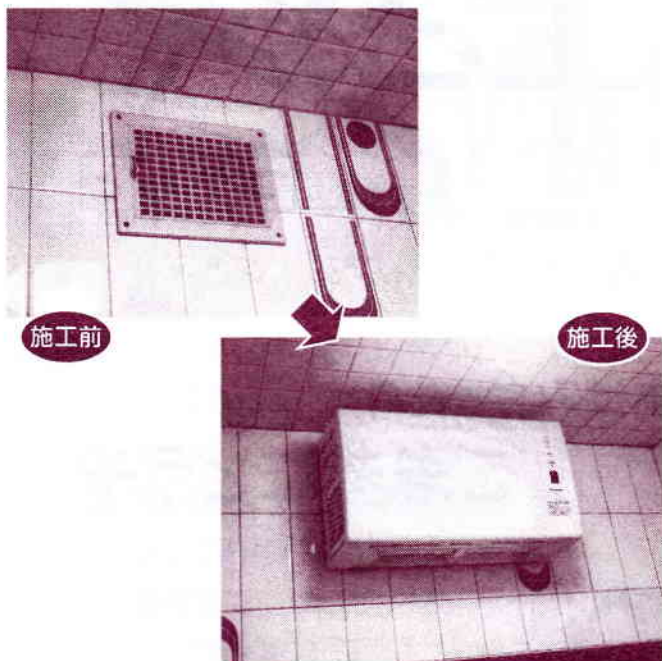

## 京都型 耐震リフォーム

- ◆シロアリの蟻害の修繕……○補助額最大 10万円
- ◆基礎の補修工事……○補助額最大 10万円
- ◆土壁の修繕工事……○補助額最大 10万円
- ◆屋根の軽量化～葺き替え……○補助額最大 20万円
- ◆建物の水平・垂直・歪の補正など……○補助額最大 10万円～

※昭和56年5月31日以前の住宅対象

※手続きは当方が代行致します。

# あけみちゃんの今だけのおすすりめ品

在来のタイル貼りの浴室。入浴時に寒さを感じ  
 高齢になると少し不安を感じる事もあります。  
 そこで我が家の浴室に取付けました。  
 「電気式バス換気乾燥機」そのあたたかくなるス  
 ピードにビックリ。脱衣場まであたたかい。ガスの  
 浴乾と比べると電気の方が初期費用が手頃です。  
 取付け前の寒い浴室には入れません。

今回3台限りの特別セールです。