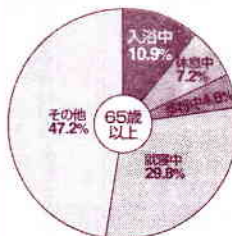

②お湯の温度はあまり熱くせず長湯をしない。

38℃から40℃のお湯で、20分くらいが理想です。浴槽にいきなり肩までつかってしまうのではなく、かけ湯や半身浴を組み合わせ、ときどき肩までつかったり、寒ければタオルなどをかけて。

■高齢者になるとお風呂には注意を要する  
 日常生活における突然死の場面

資料：国民生活センター(1998)

■入浴中突然死は冬場に集中する  
 月別死亡件数

〈お客様の声〉

あたたかくてとても気持ちがいいです。  
 取り付ける前とは全然違います。入浴する前につ  
 けて、入浴する時にはスイッチを切って入りますが、あたたかです。これからの寒さも安心できま  
 す。つけてよかったです。