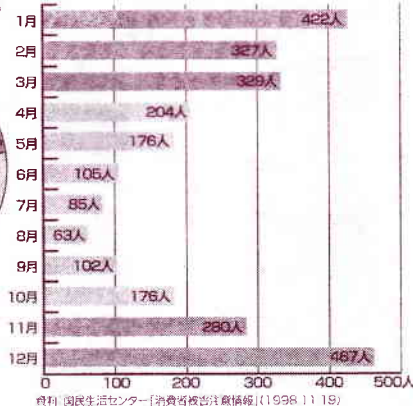

②お湯の温度はあまり熱くせず長湯をしない。

38℃から40℃のお湯で、20分くらいが理想です。浴槽にいきなり肩までつかってしまうのではなく、かけ湯や半身浴を組み合わせ、ときどき肩までつかったり、寒ければタオルなどをかけて。

■高齢者になるとお風呂には注意を要する  
 日常生活における突然死の場面

資料：国民生活センター(1998)

■入浴中突然死は冬場に集中する  
 月別死亡件数

〈お客様の声〉

あたたかくてとても気持ちがいいです。  
 取り付ける前とは全然違います。入浴する前につ  
 けて、入浴する時にはスイッチを切って入りますが、あたたかです。これからの寒さも安心できま  
 す。つけてよかったです。